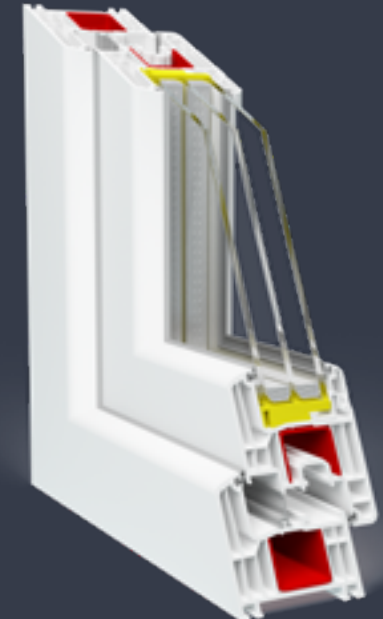

Окно нового поколения

Система: **Фаворит Спэйс**

- Ценовая категория: **премиум**
- Ширина: **76 мм**
- Количество камер: **6**
- Толщина стеклопакета: **до 42 мм**
- Штапик: **противовзломный, на 2 ножках**
- Уплотнитель: **TPE, серый, 3 контура**
- Класс профиля: **A**

Экологически безопасный состав

Морозостойчивость до -60°