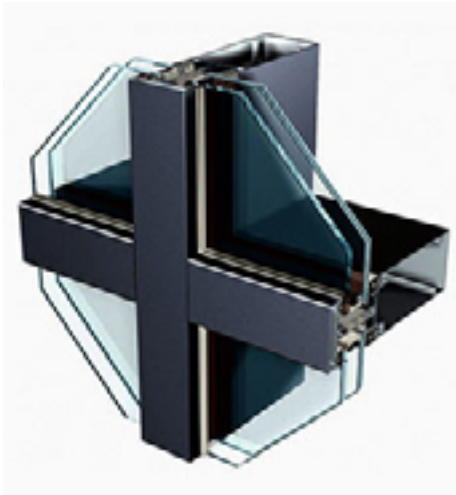

АЛЮМИНИЕВЫЕ СИСТЕМЫ ТАТПРОФ

Фасадная строительная система Татпроф 50300

Назначение: витражные фасады зданий, зимние сады

Система предназначена для изготовления вертикальных и наклонных светопрозрачных конструкций. Возможны два варианта конструктивных решений: стоечно-ригельное и ригель-ригельное. В данную серию интегрируются все встраиваемые конструкции системы "ТАТПРОФ".

Красим в любой цвет

Характеристики системы:

- Ширина лицевой поверхности: 50 мм
- Заполнение: стекло, сэндвич-панель, стеклопакет
- Масса заполнения: до 600 кг
- Ширина заполнения: от 4 до 50 мм
- Уплотнитель: EPDM, черный, 3 контура
- В конструкцию встраиваются оконные и дверные блоки серий ТП-65, ТП-45