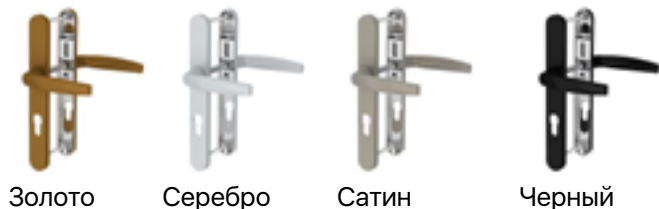

Нажимной гарнитур FUSION

Тип: раздельный
Цвет: белый, коричневый
Материал корпуса: цинк,
алюминий