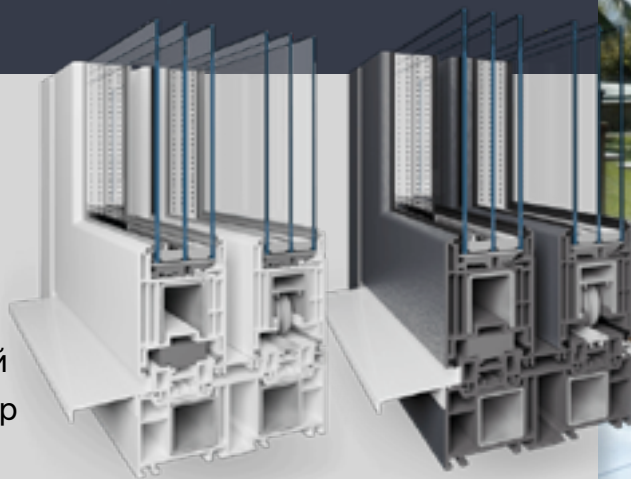

Особенности:

- Ширина проема: до 6,5 м
- Высота проема: до 2,5 м
- Ширина профиля: 76 мм
- Масса створки: до 200 кг
- Цвет основы профиля: белый, серый
- Цвет: 36 цветов ламинации на выбор